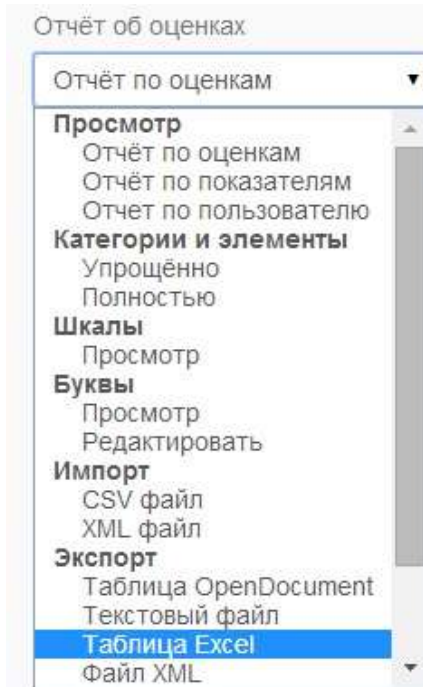

4. Настраиваем параметры экспортируемого файла Excel. В разделе «Параметры» в пункте «Тип отображения оценок при экспорте» Вы можете выбрать режим перевода оценок: в «проценты», «буквы» или оставлять бальное «значение».