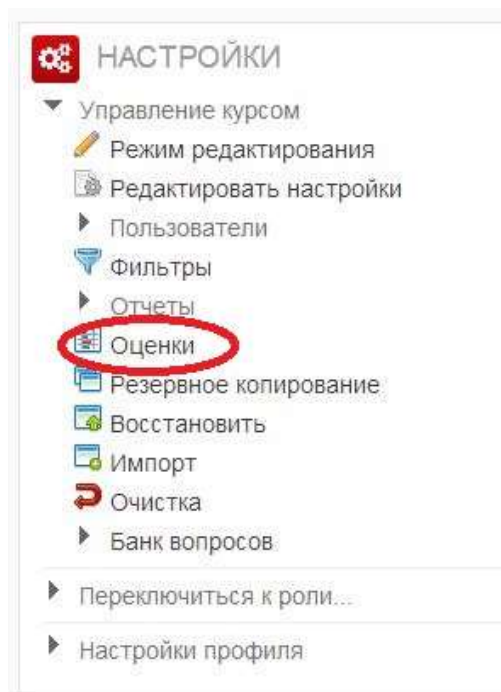

2. В открывшемся окне «Отчет по оценкам», в выпадающем меню «Изолированные группы» выберете группу или всех студентов, зачисленных на курс.

Отчёт об оценках

Отчёт по оценкам

Отчёт по оценкам

Изолированные группы