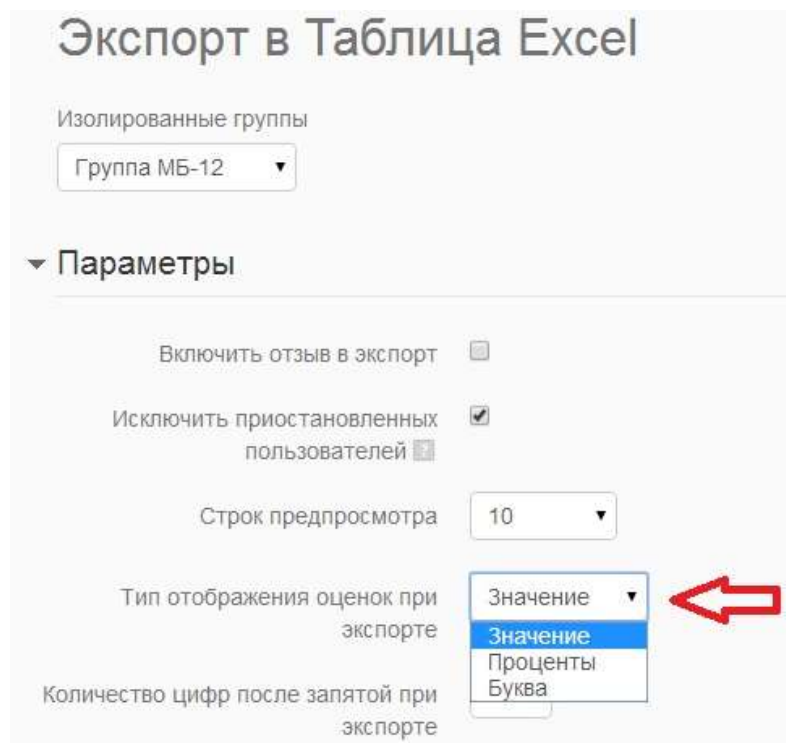

5. Количество цифр после запятой при экспорте также можно изменить от 0 до 5.