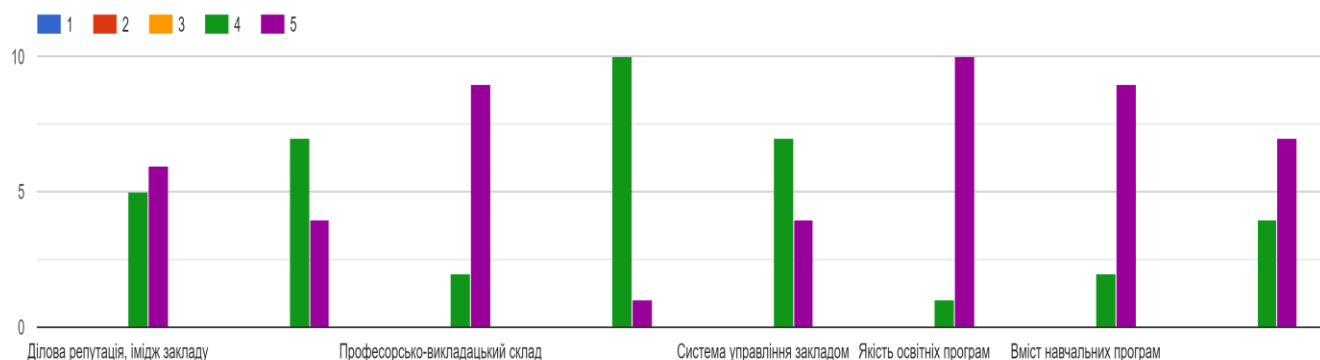

Ваша задоволеність рівнем професійної підготовки випускників СНУ ім. В. Даля, які працюють в Вашому університеті? 1 (низький рівень) до 5 (високий рівень)

11&nbsp;ответов

Ваша зацікавленість в прийомі на роботу випускників СНУ ім. В. Даля? 1 (не зацікавлений) до 5 (повністю зацікавлений)

11&nbsp;ответов

Укажіть, будь ласка свою оцінку СНУ ім. В.Даля, як закладу вищої освіти 1(незначний рівень) до 5 (дуже високий рівень)

Оцініть якість та навички випускників СНУ ім. В.Даля за п'ятибальною шкалою від 1(низький рівень) до 5 (високий рівень)