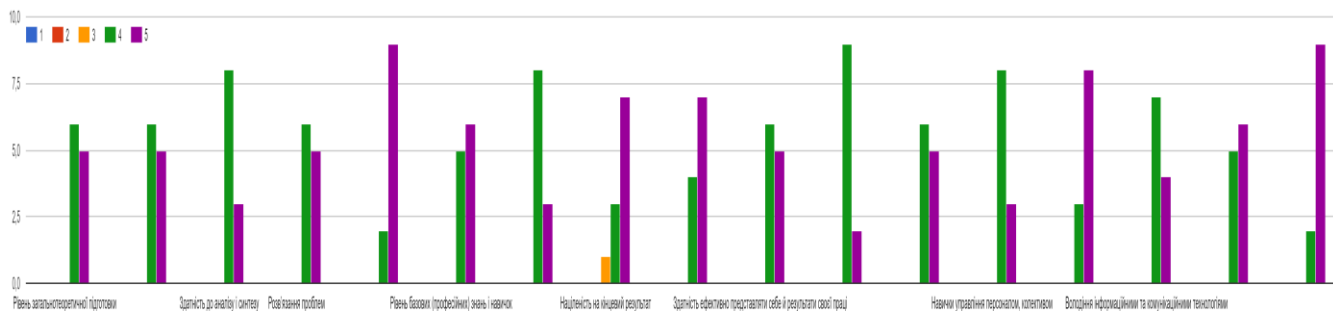

Анкета для роботодавців. Психологія (практична психологія) (бакалавр)