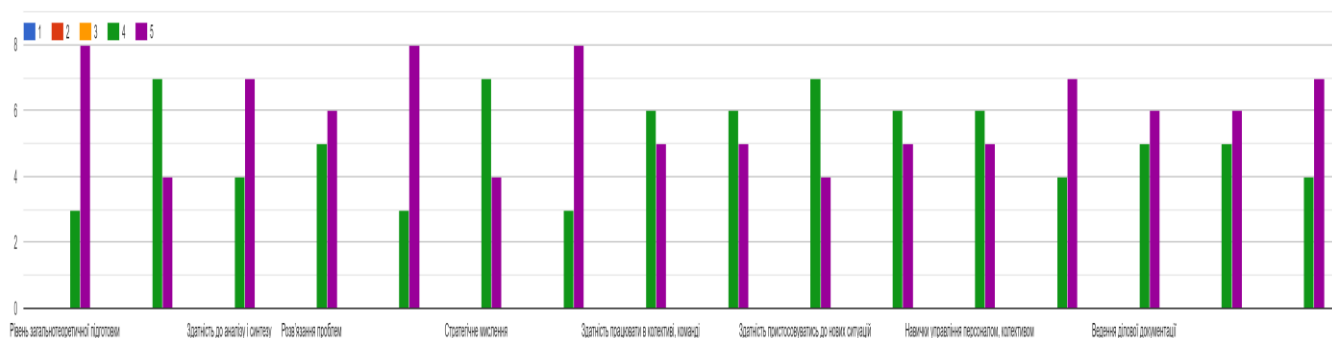

Оцініть якість та навички випускників СНУ ім. В.Даля за п'ятибальною шкалою від 1(низький рівень) до 5 (високий рівень)